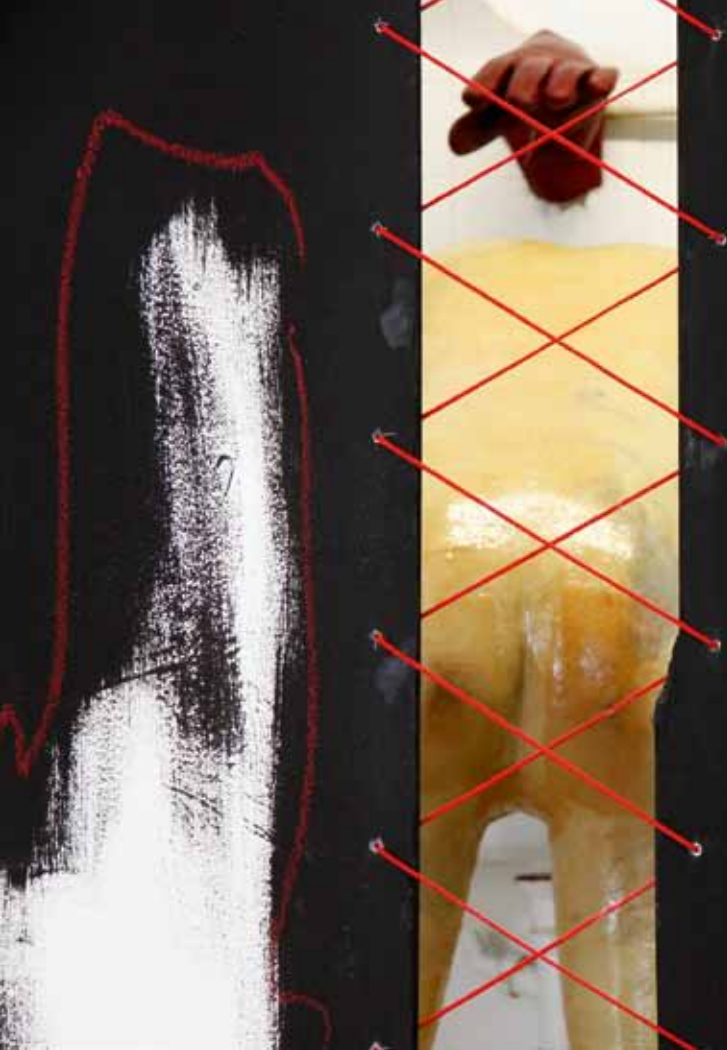

mi. + fr. 14 - 18 uhr, sa. 10 - 14 uhr | 0171 - 8 00 81 12 | atelier-koecher@t-online.de

Als Spießbürger, Spießler oder Philister werden in abwertender Weise engstirnige Personen bezeichnet, die sich durch geistige Unbeweglichkeit, ausgeprägte Konformität mit gesellschaftlichen Normen und Abneigung gegen Veränderungen der gewohnten Lebensumgebung auszeichnen...

Auszug aus WIKIPEDIA

o.T. | Collage + Acryl auf Papier | 2007 | je 40 x 50 cm Ra.

Ausstellungsansichten | Produzentengalerie KÖCHER, Bexbach | 2017

Ausstellungsansichten | Produzentengalerie KÖCHER, Bexbach | 2017

beGREIFEN sie mich

Aktion KUSCHELECKE

jeden Samstag von 10h00 bis 12h00

in der Produzentengalerie KÖCHER in Bexbach

Ausstellungsansicht | Produzentengalerie KÖCHER, Bexbach | 2017

BABYLÖSCHER | Getriebeölpumpen + Gipsmullbinden | 2015

EVA kotzt und ADAM schläft

Installationsansichten

in der Produzentengalerie KÖCHER in Bexbach

Susanne Schorr

Videostills von der Performance

in der Produzentengalerie KÖCHER in Bexbach | 2017

Die Medien- und Performancekünstlerin Susanne Schorr, die sich schon seit langem mit der Wahrnehmung und Beziehung ihres Körpers zu dem sie umgebenden Raum beschäftigt, hat zusammen mit ihrem Sohn Moritz gezeigt, wie man sich in diesem von Peter KÖCHER vorgegebenen Kunstraum bewegen und agieren kann.