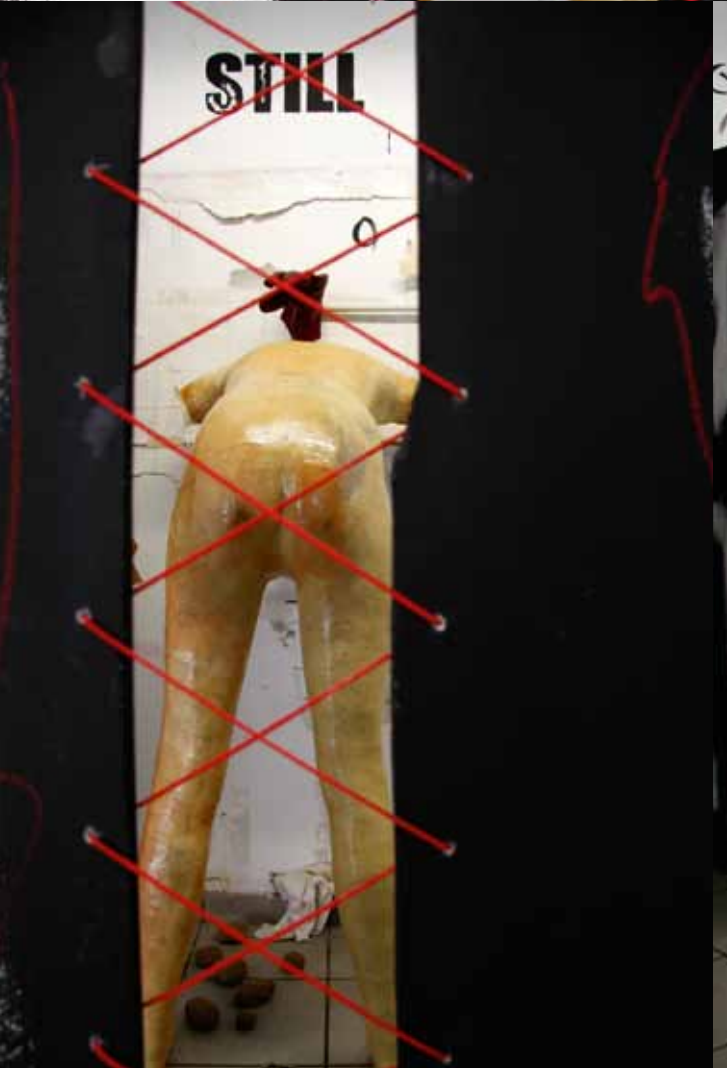

Auszug aus WIKIPEDIA

o.T. | Collage + Acryl auf Papier | 2007 | je 40 x 50 cm Ra.

Ausstellungsansichten | Produzentengalerie KÖCHER, Bexbach | 2017

Ausstellungsansichten | Produzentengalerie KÖCHER, Bexbach | 2017

beGREIFEN sie mich

Aktion KUSCHELECKE

jeden Samstag von 10h00 bis 12h00

in der Produzentengalerie KÖCHER in Bexbach

Ausstellungsansicht | Produzentengalerie KÖCHER, Bexbach | 2017

BABYLÖSCHER | Getriebeölpumpen + Gipsmullbinden | 2015

EVA kotzt und ADAM schläft

Installationsansichten

in der Produzentengalerie KÖCHER in Bexbach

Susanne Schorr

Videostills von der Performance

in der Produzentengalerie KÖCHER in Bexbach | 2017

Die Medien- und Performancekünstlerin Susanne Schorr, die sich schon seit langem mit der Wahrnehmung und Beziehung ihres Körpers zu dem sie umgebenden Raum beschäftigt, hat zusammen mit ihrem Sohn Moritz gezeigt, wie man sich in diesem von Peter KÖCHER vorgegebenen Kunstraum bewegen und agieren kann.