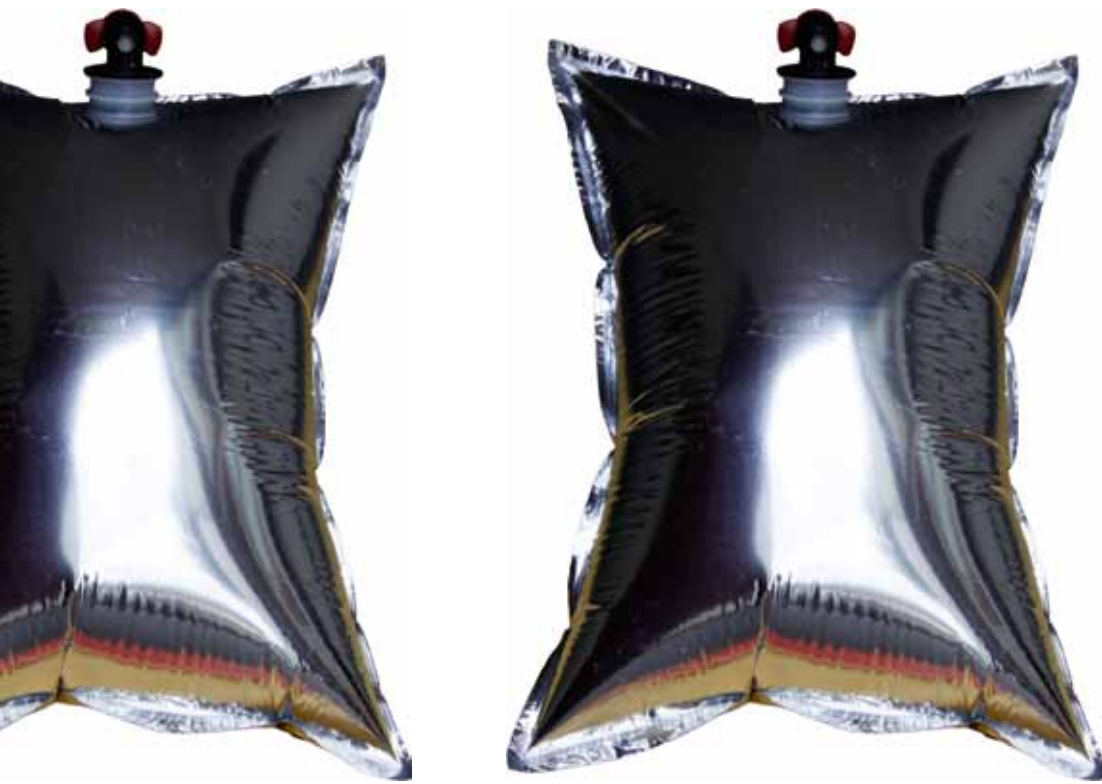

SILVERKISSEN ... Ressourcen ... gefüllt mit Wasser und Atemluft